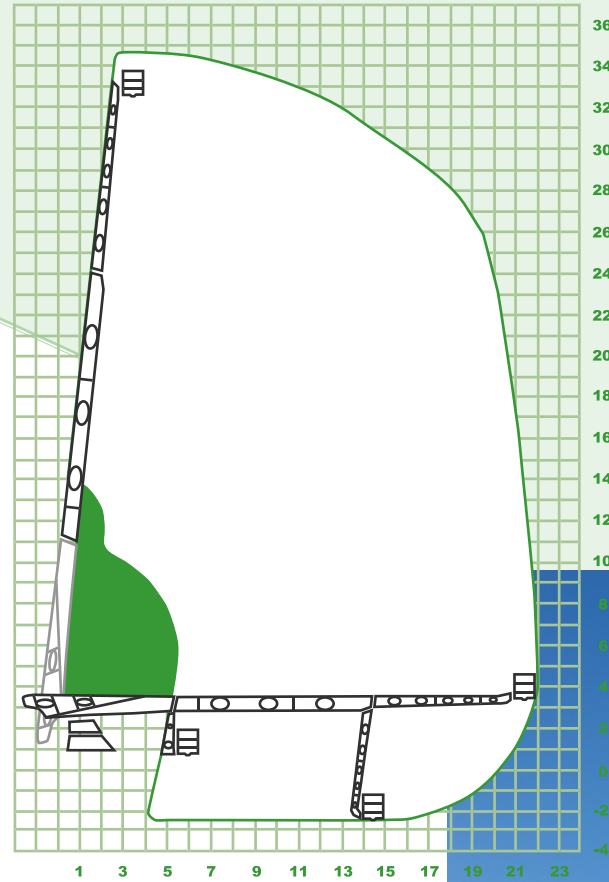

Peinture

ELEVATEUR A NACELLE 20M

Sur porteur PL

ELEVATEUR A NACELLE 24M

Sur porteur PL

Elagage

Travaux divers

ELEVATEUR A NACELLE 35M

Sur porteur PL

LOCATION AVEC ET SANS CHAUFFEUR